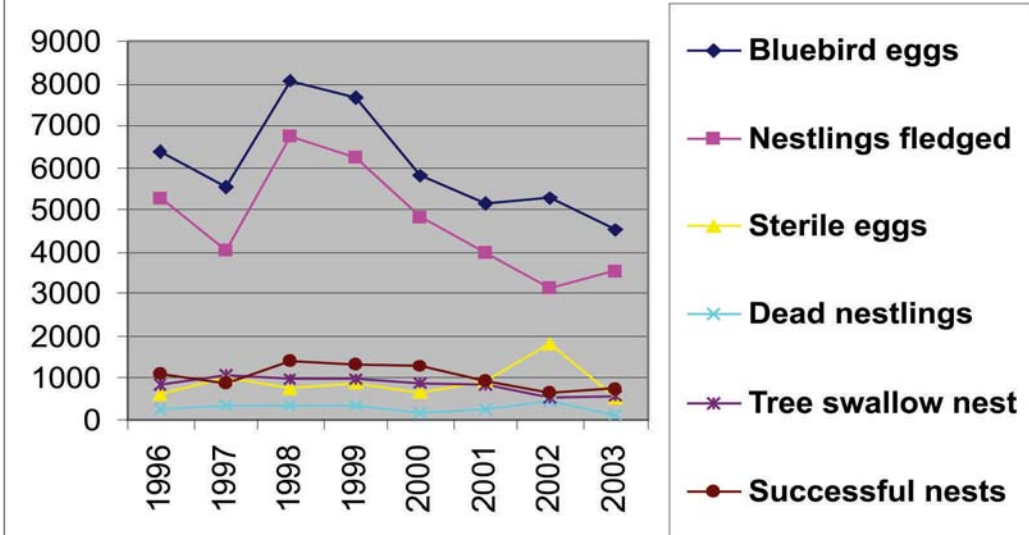

## 2003 Annual Stats

	1986	1990	1992	1994	1996	1997	1998	1999	2000	2001	2002	2003
Boxes available	1976	2839	3108	3307	3312	3327	3200	3219	2897	2603	2085	2088
Successful nests	536	791	1549	1025	1096	901	1407	1315	1282	932	676	756
Bluebird eggs	3119	5176	10568	5598	6371	5527	8073	7673	5828	5128	5274	4522
Sterile eggs	322	641	1241	804	641	1014	775	872	679	947	1810	530
<b>Abandoned eggs</b>												<b>405</b>
Dead nestlings					251	376	362	375	158	279	462	132
Nestlings fledged	2649	3872	8232	4296	5267	4050	6755	6257	4847	3980	3145	3529
Adults banded	101	149	176	95	125	113	159	169	116	154	148	116
Nestlings banded	1727	2794	5701	2523	2687	2128	3985	3733	3167	2726	2148	2507
Recoveries			142	87	77	61	98	96	97	87	73	62
Tree swallow nests	444	234	583	644	823	1053	984	994	905	832	535	568
Wren nests	31	65	100	81	55	53	41	45	27	28	14	20
Sparrow nests					33	29	32	50	17	23	30	34
Stolen/vandalized					29	38	34	31	37	29	35	32
Used twice			811	230	221	206	531	243	346	248	149	492