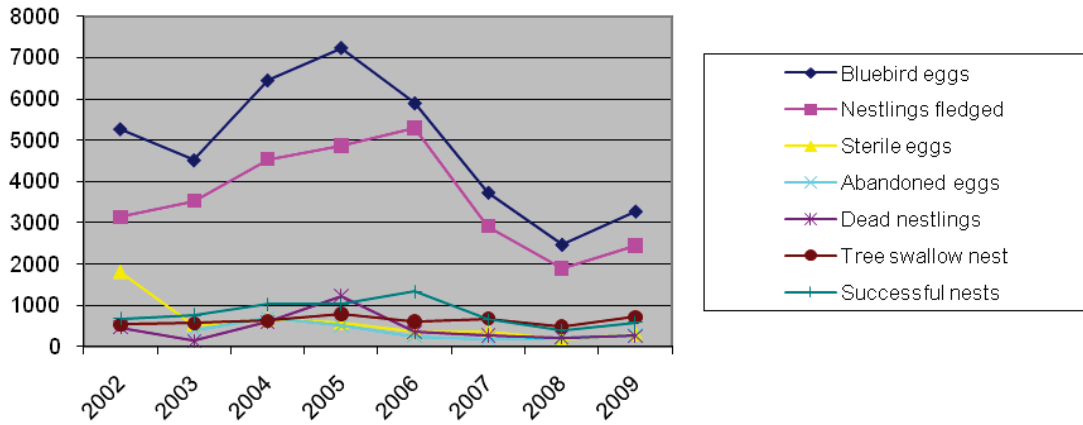

2009 MBT Stats

2004 2005 2006 2007 2008 2009

Boxes available	2062	2162	1907	1629	1164	1710
Successful nests	1026	1024	1331	655	405	578
Bluebird eggs	6453	7237	5900	3739	2483	3286
Sterile eggs	660	579	363	352	187	296
Abandoned eggs	684	503	241	189	213	284
Dead nestlings	596	1230	352	264	219	259
Nestlings fledged	4545	4866	5296	2914	1891	2447
Adults banded	106	154	77	92	54	52
Nestlings banded	2701	2583	3149	1663	1151	969
Recoveries	96	103	77	45	32	28
Tree swallow nests	623	788	609	675	482	716
Wren nests	18	49	22	29	41	82
Sparrow nests	36	39	63	54	29	16
Stolen/vandalized	57	52	27	140	10	7
Used twice	302	428	306	216	171	282